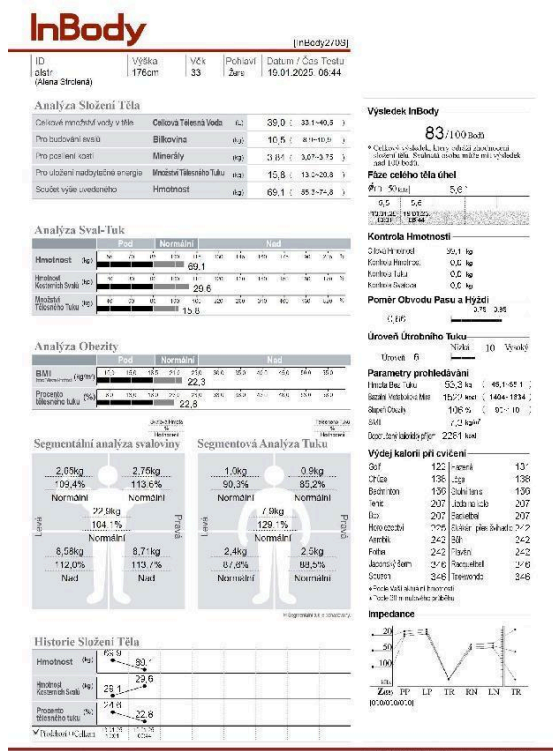

Základní tělesná analýza na přístroji InBody 270S

Vhodná pro opakovaná měření, kontrolu vývoje hubnutí, kontrolu tréninkového progresu.

Měřené tělesné údaje:

- Celková voda v těle, bílkoviny, minerální látky, hmotnost tuku, celková hmotnost
- Analýza sval-tuk (hmotnost, hmotnost kosterních svalů, hmotnost tuku)
- Analýza obezity – BMI, procento tuku
- Segmentální analýza bez-tukové hmoty
- Segmentální analýza tělesného tuku
- Zhodnocení tělesné kondice
- Kontrola hmotnosti (doporučená hmotnost, kontrola tuků, kontrola svalů)
- Bazální metabolismus, WHR index, viscerální tuk (VFA)
- Doporučený kalorický příjem
- Buněčný fázový úhel

📄 Jednorázové měření 350 Kč

📄 Měření pro dvojici 600 Kč

Součástí měření je 15-20minutová interpretace výsledků a protokol v tištěné formě.

Měření probíhá ve spodním prádle (ženy mohou v tílku), naboso. Ideálně ráno, nalačno (příjem tekutin je naopak žádoucí). Den předem je vhodné se vyvarovat větší fyzické námaze a dostatečně se hydratovat. Kontraindikací měření jsou srdeční kardiostimulátory a těhotenství.

Rozšířená tělesná analýza na přístroji InBody 270S

Vhodná jako úvodní měření pro detailnější analýzu tělesného složení. Oproti základní variantě měření (která je též součástí) obsahuje i rozšiřující informace ohledně distribuce tekutin v těle – rozlišení tekutin uvnitř a vně buněk (intra a extracelulární), jejichž nepoměr může signalizovat možné edémy, poruchy lymfatického systému apod.

Výstupní zpráva je oproti základní analýze obsáhlejší (10-12 stran textu), jednotlivé parametry jsou zde stručně a pochopitelně vysvětleny. Klient obdrží zprávu v tištěné formě, spolu se základní analýzou. Součástí měření je i interpretace výsledků (30 minut).